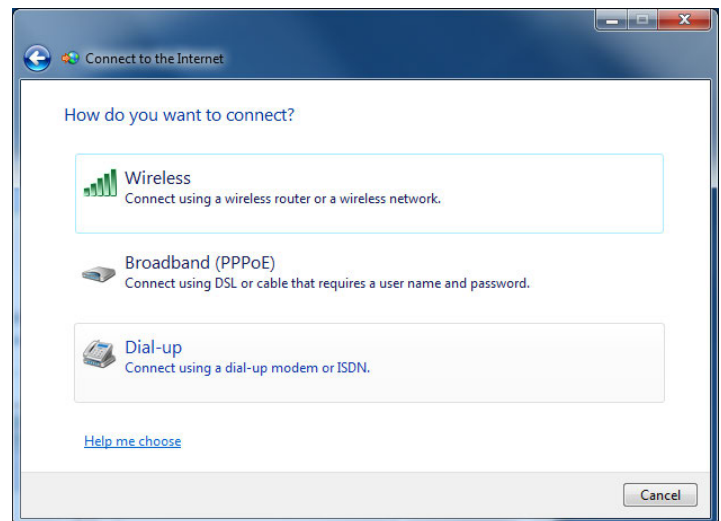

PRW Instrucciones de Configuración para Windows 7

1. En el botón de “Start” seleccione “Control Panel”. Presione “Network and Internet” y seleccione “Internet Option” muevase a la pestaña de “Connections” y allí presione el botón de “Setup”.

3. Entre su número de acceso local de acuerdo a los parámetros de configuración en la próxima página. Indique su nombre de usuario y contraseña según lo seleccionó en su solicitud. Entre “PRW” como el nombre de conexión. Seleccione “Create” para concluir la configuración de conexión.