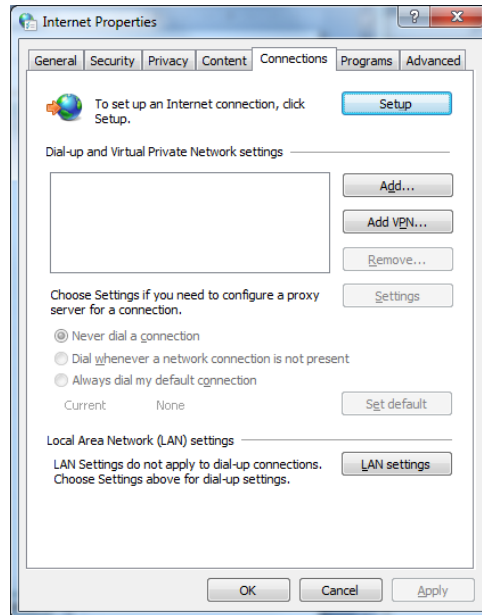

PRW Instrucciones de Configuración para Windows 7

1. En el botón de “Start” seleccione “Control Panel”. Presione “Network and Internet” y seleccione “Internet Option” muevase a la pestaña de “Connections” y allí presione el botón de “Setup”.

Puerto Rico Webmasters (PRW.NET)	
PO BOX 9111	
Santurce, PR 00908	
Tel	(787) 723-5000
Fax	(787) 722-6242
Toll Free	1-866-723-6800
Support	(787) 641-9000
Toll Free	1-866-641-0800